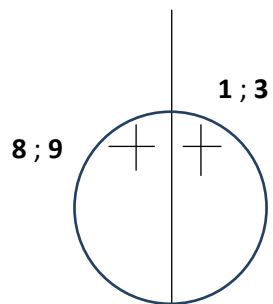

# LA TOPOLOGIE (COURS 2 EME ANNEE)

## I- Gauche-droite :

**Exercice :** Mets des étoiles à droite de cette ligne et des boules à gauche.

## II- Intérieur-extérieur :

**Exercice :** Mets des croix à l'intérieur de ce cercle et des chiffres à l'extérieur.

III- Sur - Sous, Au-dessus – Au-dessous, En haut - En bas :

Exemple :